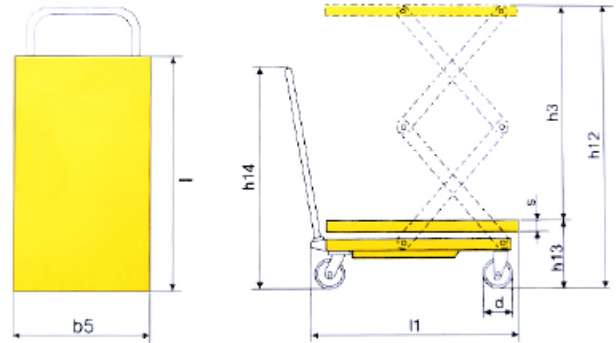

■ **MODELO:**
SPS800

MODELO		SPS800
Capacidad	kg	800
Max. altura de elevación	h12(mm)	1500
Min. altura de la mesa	h13(mm)	475
Altura de elevación	h3(mm)	1025
Tamaño de la mesa	l×b5×s(mm)	1220×610×60
Altura total	h14(mm)	962
Longitud total	l1(mm)	1375
Ciclos de pedal a altura máxima		≤70
Diámetro de la rueda	d(mm)	150
Peso del servicio	kg	172